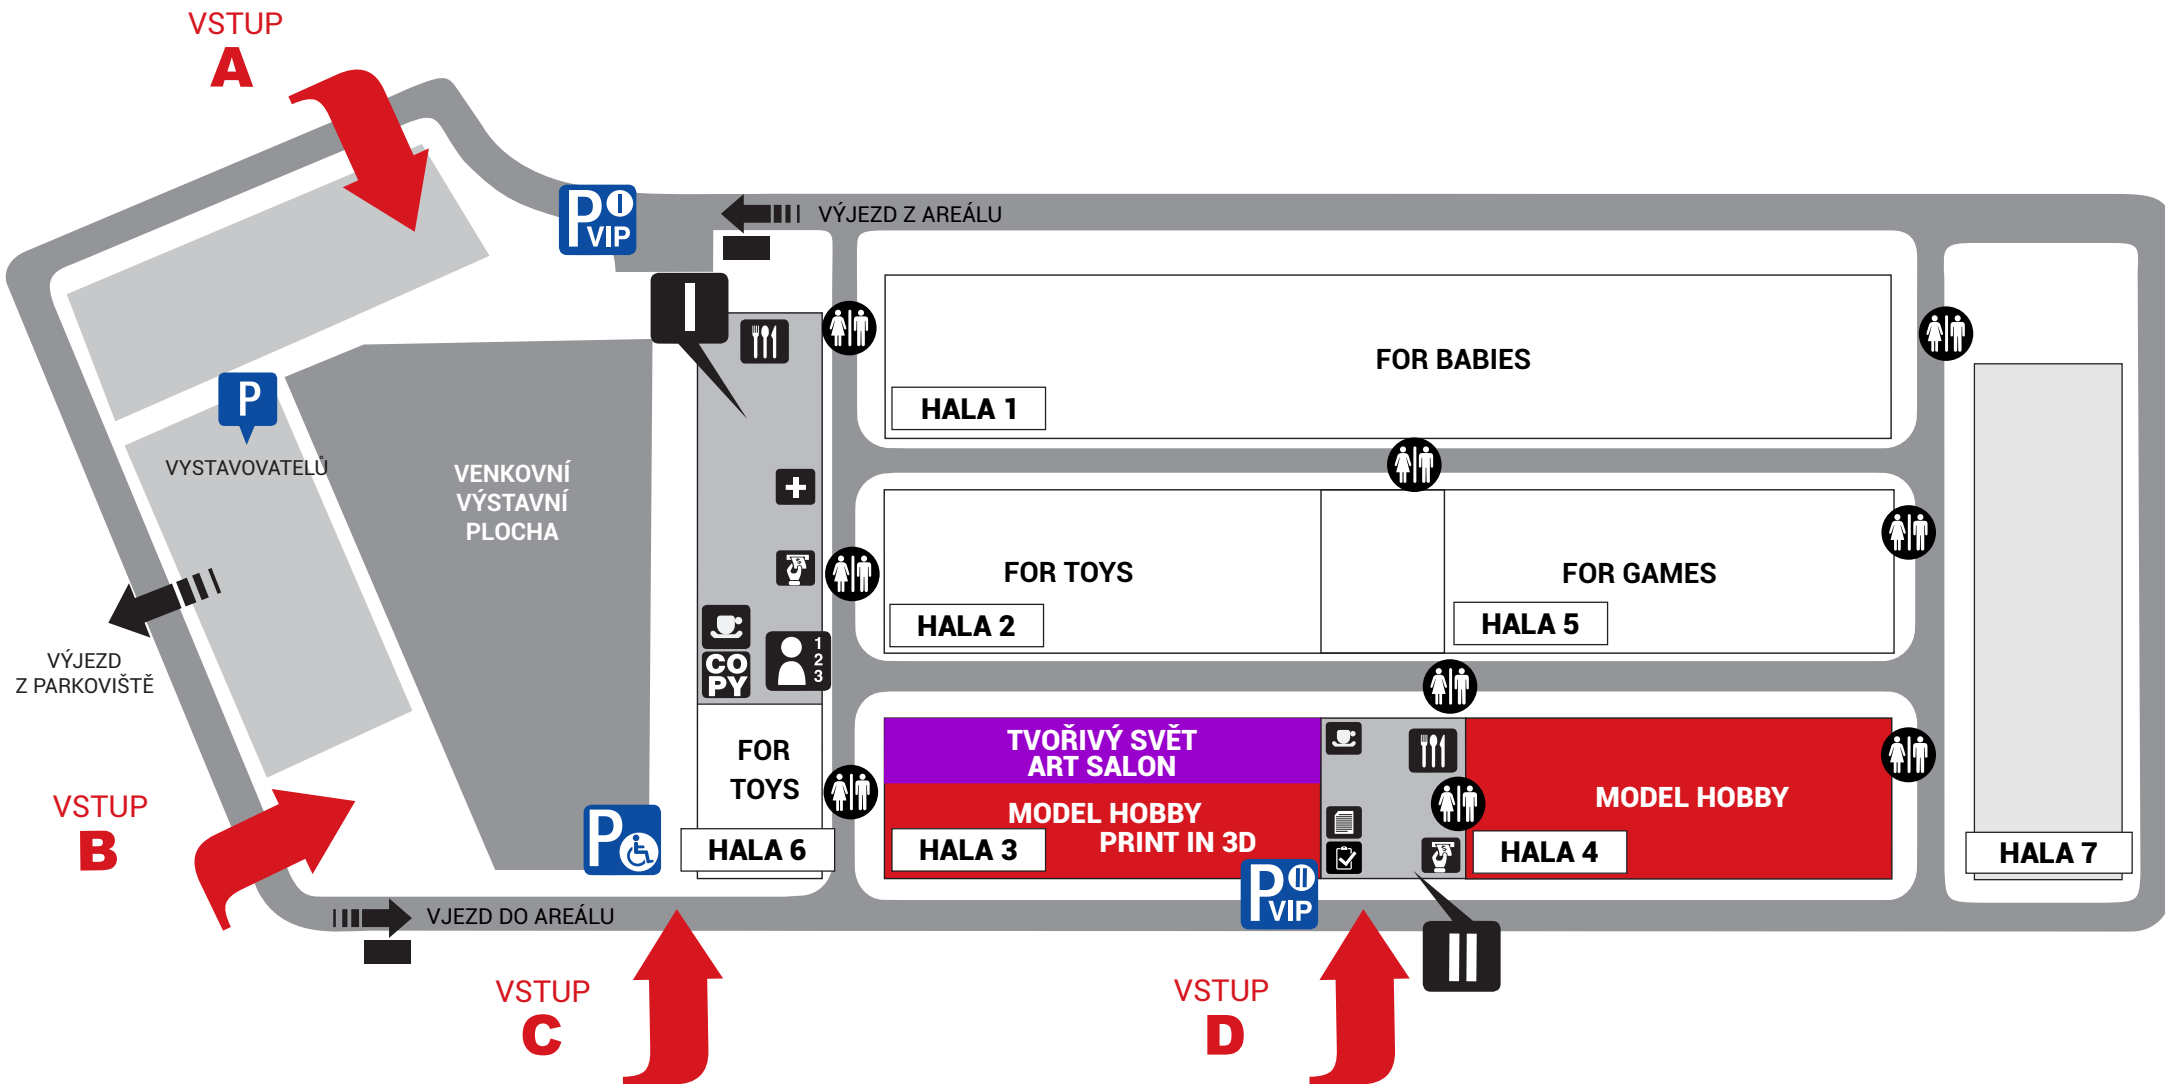

# 25. – 28. 10. 2018

I Vstupní hala I

II Vstupní hala II

III Konferenční centrum (sály 1, 2, 3)

IV Bankomat

V registrace VYSTAVOVATELŮ

VI Press centrum

VII První pomoc

VIII Kavárna

IX Restaurace

X Parkoviště

XI WC

XII Grafický servis Creativ Expo